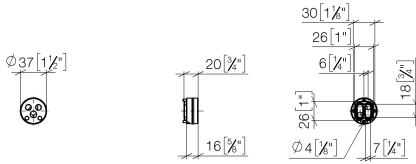

Adaptateur pour raccords d'eau inversés -

12 880 970 90

Adaptateur pour raccords d'eau inversés -

12 880 970 90

pour 35 860 970 90

Ne peut pas être combiné avec META PURE (36 86X 664-FF).

Adaptateur pour raccords d'eau inversés -

12 880 970 90

mm [inches]

Adaptateur pour raccords d'eau inversés -

12 880 970 90

Liste des pièces de rechange

N°	Article Numéro	Désignation	Fréquence de montage	Délai de livraison
1	09 14 10 102 90	joint	1	2